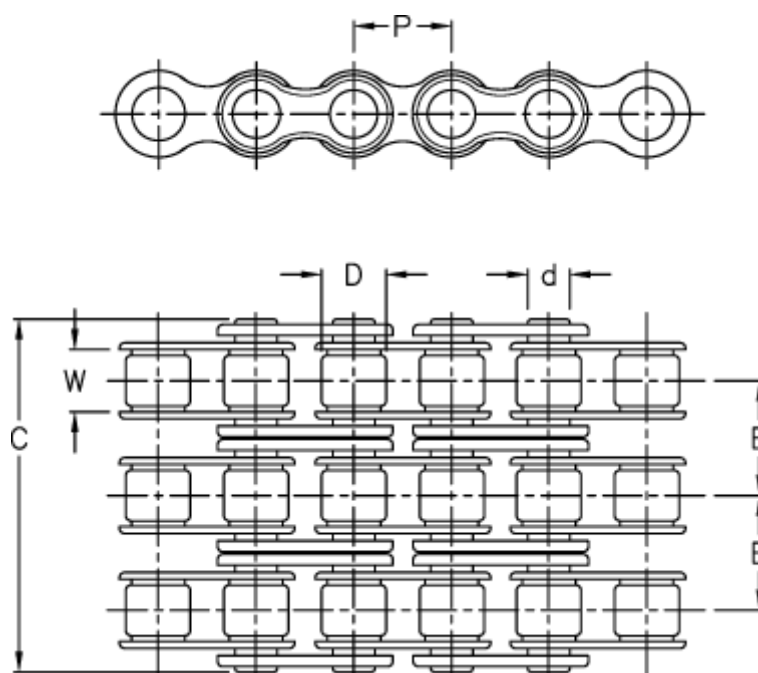

Varenummer: 6100130110
Beskrivelse: KLEEchain 1 3/4" triplex 28 B-3
5 meter i æske (uden samleled)

Mål

Betegnelse	= 28 B-3
Brudkraft	= 609500N
C	= 184,20
d	= 15,90
D	= 27,94
E	= 59,56
Kæde størrelse	= 1 3/4"
P	= 44,45

W = 30,99